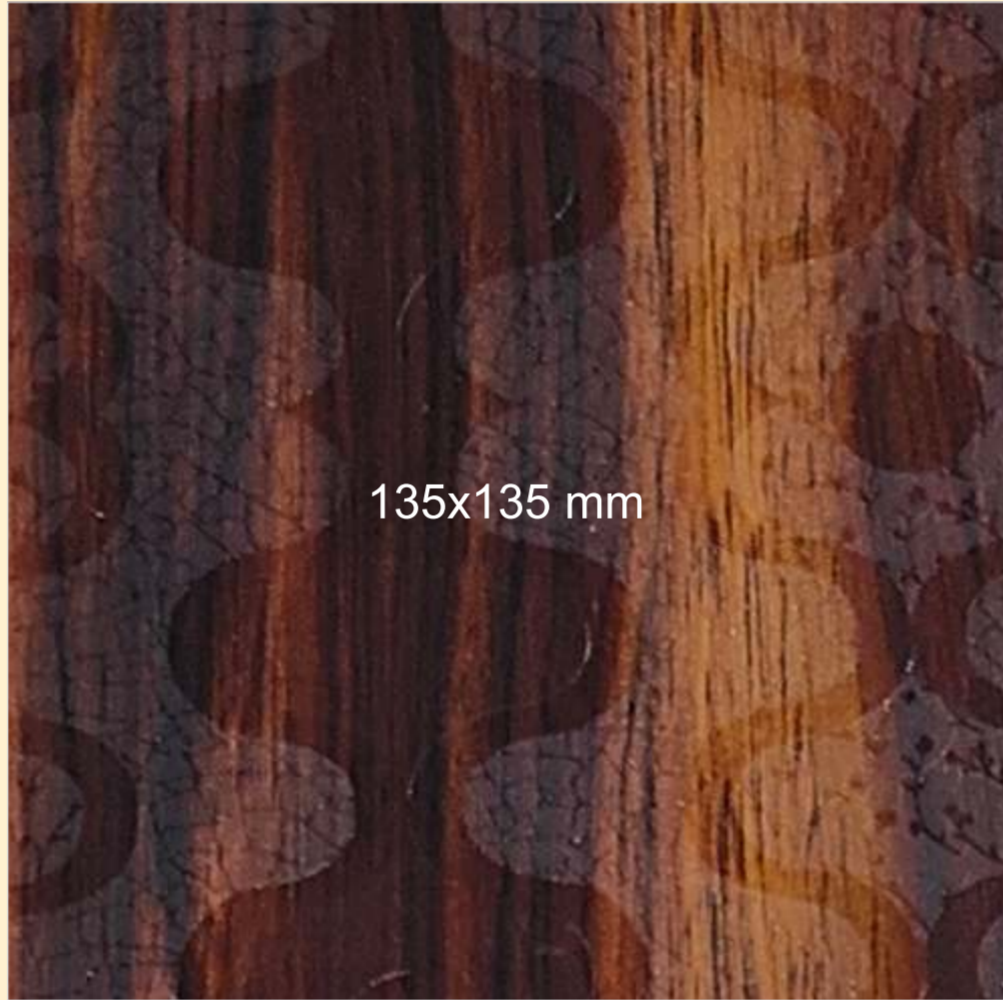

# SHINING WAVES (SW)

135x385 mm

1177 SW

ENTANA WALNUT

135x135 mm

1143 SW

LOREL WOOD RED

135x135 mm